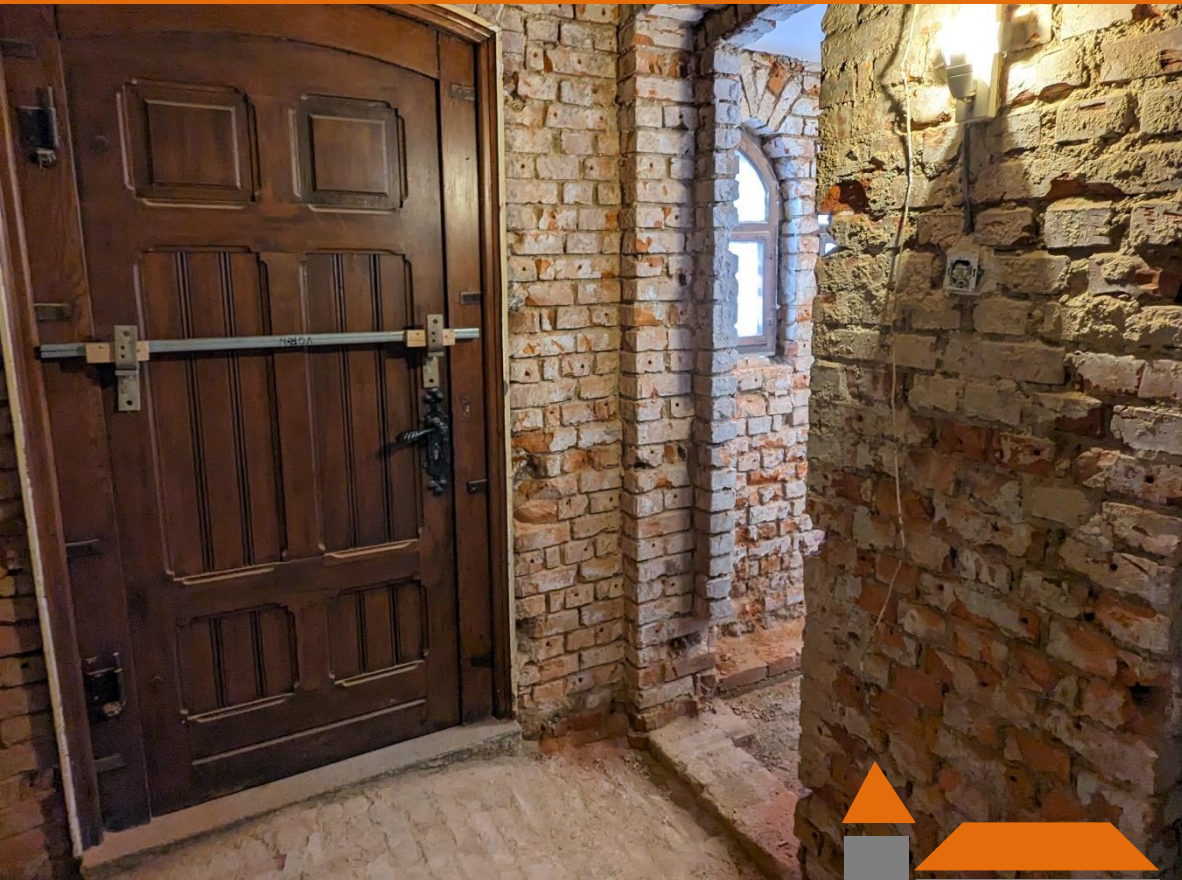

Ihre Spende für die Sanierung unserer Kirchen-Toiletten in der Emmauskirche.

Wir bitten um
Ihre Unterstützung!

Durch die dringende Schwammsanierung sind weitere Baumaßnahmen zur Sanierung der Sanitärräume nötig geworden. Neben Fördermitteln der Landeskirche und des Fördervereins Denkmal Emmauskirche Leipzig e.V. bitten wir unsere Gemeindeglieder und Gäste jetzt um Mithilfe. Nur gemeinsam können wir den Eigenmittelbedarf von ca. 3000-5000 EUR aufbringen.